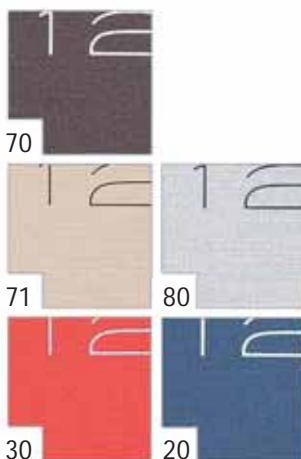

60.031 PRAGUE

Korica: urađena je od materijala koji je pogodan za sito štampu i folija tisak.

Knjižni blok: odštampan je na belom ofsetnom papiru, gramature 80 gr/m² sa ukupno 240 strane. Prednji deo knjižnog bloka sadrži deo za upisivanje ličnih podataka, kalendar za 2011./2012./2013. godinu, informacije o vremenskim zonama, mernim jedinicama, uobičajenim skraćenicama u trgovini, rastojanja između glavnih gradova u regionu i Evropi, korisne web adrese, adresar, međunarodne pozivne brojeve, poštanske i pozivne brojeve u regionu. Srednji deo knjižnog bloka je nedatumiran.