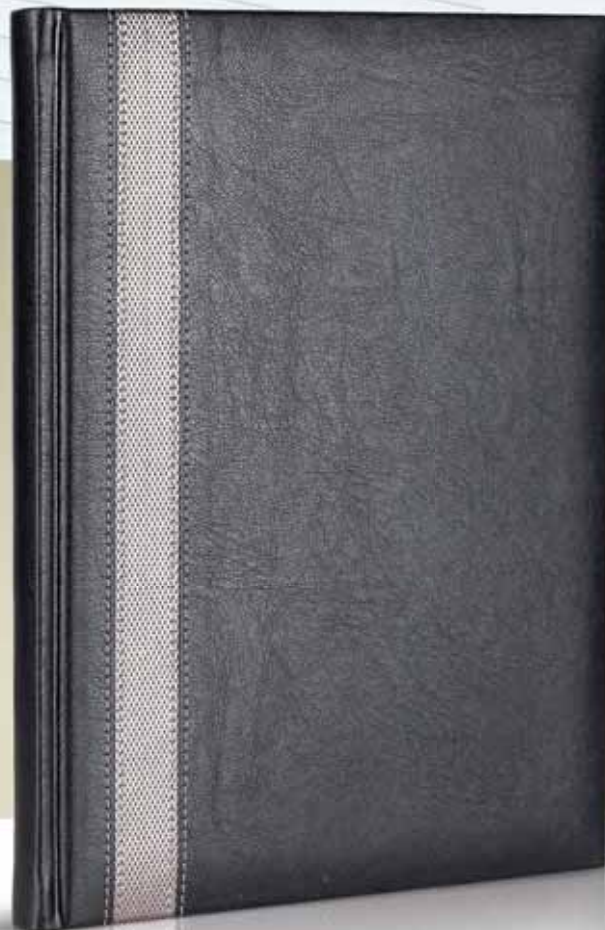

rokovnik formata A4

60.036 MACAU

Korica: je fleksibilna, sa trakom za zatvaranje i urađena od termo materijala koji je pogodan za suvi žig.

Knjižni blok: odštampan je na bezdrvnom krem papiru, gramature 80 gr/m² sa ukupno 256 strana. Prednji deo knjižnog bloka sadrži deo za upisivanje ličnih podataka, kalendar za 2011./2012./2013. godinu, mesečni i dnevni planer i svetske praznike za 2012. godinu, informacije o vremenskim zonama, mernim jedinicama, uobičajenim skraćenicama u trgovini, rastojanja između glavnih gradova u regionu i Evropi, korisne web adrese, adresar, međunarodne pozivne brojeve, poštanske i pozivne brojeve u regionu. Srednji deo knjižnog bloka je nedatumiran.

Auto karta EVROPE: nalazi se u zadnjem delu knjižnog bloka, urađena je na kumstruk papiru gramature 100 gr/m² i odštampana u punom koloru.

60.033 WALL STREET

Korica: urađena je od termo materijala koji je pogodan za suvi žig.

Knjižni blok: odštampan je na bezdrvnom krem papiru, gramature 80 gr/m² sa ukupno 240 strana. Prednji deo knjižnog bloka sadrži deo za upisivanje ličnih podataka, kalendar za 2011./2012./2013. godinu, mesečni i dnevni planer i svetske praznike za 2012. godinu, informacije o vremenskim zonama, mernim jedinicama, uobičajenim skraćenicama u trgovini, rastojanja između glavnih gradova u regionu i Evropi, korisne web adrese, adresar, međunarodne pozivne brojeve, poštanske i pozivne brojeve u regionu. Srednji deo knjižnog bloka je nedatumiran.