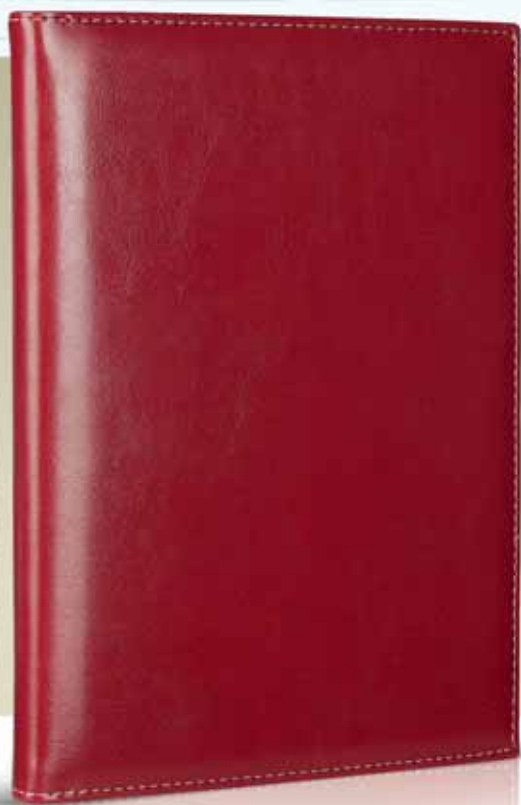

rokovnik formata B5